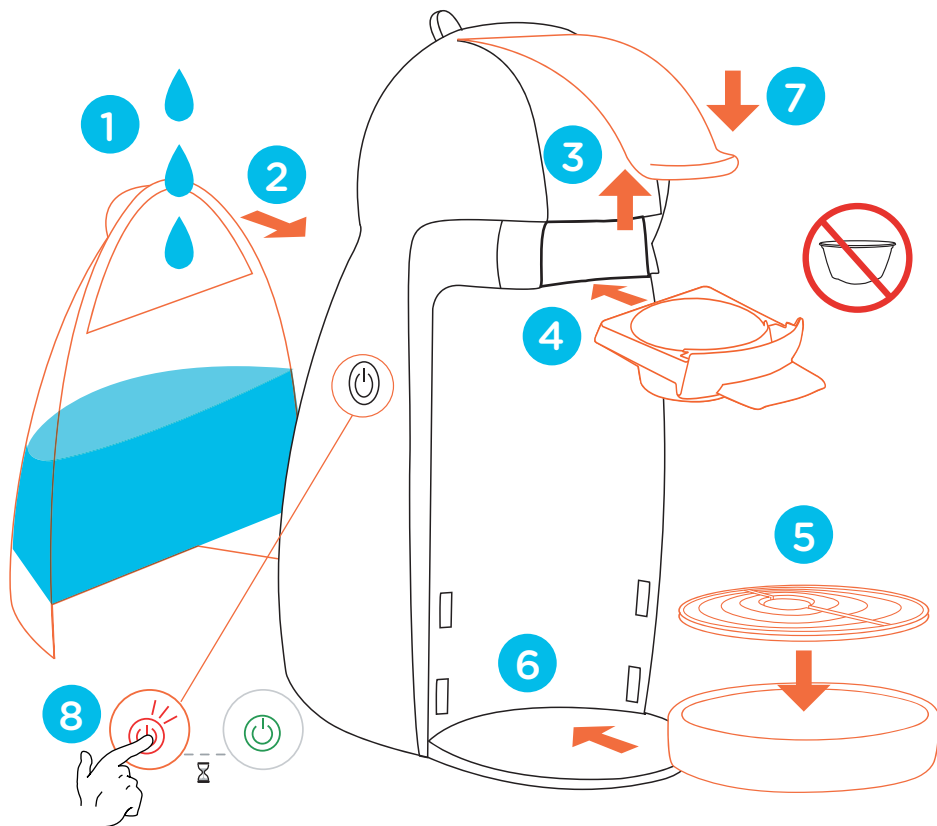

PICCOLO

GET ME STARTED

YouTube NESCAFÉ DOLCE GUSTO WORLDWIDE CHANNEL

Leer el manual de precauciones de seguridad antes del primer uso.

GUÍA DE USO RÁPIDO

SIGUE MIS INDICACIONES

Y LÍMPIAME PRIMERO

DÉJAME SERVIRTE