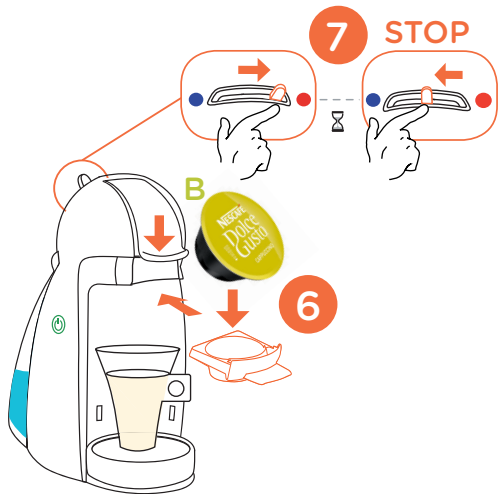

PICCOLO

GET ME STARTED

YouTube NESCAFÉ DOLCE GUSTO WORLDWIDE CHANNEL

Leer el manual de precauciones de seguridad antes del primer uso.

GUÍA DE USO RÁPIDO

SIGUE MIS INDICACIONES

Y LÍMPIAME PRIMERO

DÉJAME SERVIRTE